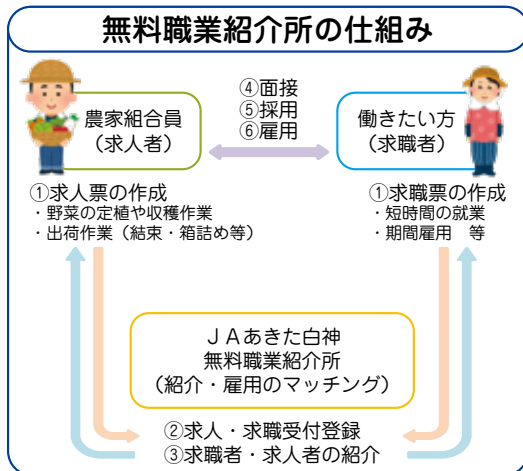

1. 野積みにして放置しない
2. 鍵のかかる倉庫などに保管する
3. 盗難被害や紛失に気づいたときは
すぐに警察へ通報する

能代警察署 ☎52-4311

JAあきた白神 無料職業紹介事業のご紹介

○無料職業紹介所

無料職業紹介所とは、農業をお手伝いしたい方(求職者)と働き手を求める農家組合員(求人者)を募集し、ご希望の条件に沿ってマッチングを行います。登録料や申込費用、紹介料等の費用は一切かかりません。

○1日農業バイト「デイワーク」 (スマートフォンアプリ)

1日農業バイト「デイワーク」とは、生産者と働きたい方を1日単位で結びつけるサービスです。これまでの数週間～数か月単位の連続した雇用ではなく、農繁期だけの募集や働きたい日に応募することができます。

生産者が「デイワーク」を利用するとその地域に住む方々や本業を持っている方が休日を利用して手伝ってくれるようになります。

↓インストールはこちら

お問い合わせ先：JAあきた白神無料職業紹介所 (営農部 営農企画課内)
〒016-0102 能代市字一本木47番地 0185-74-8345