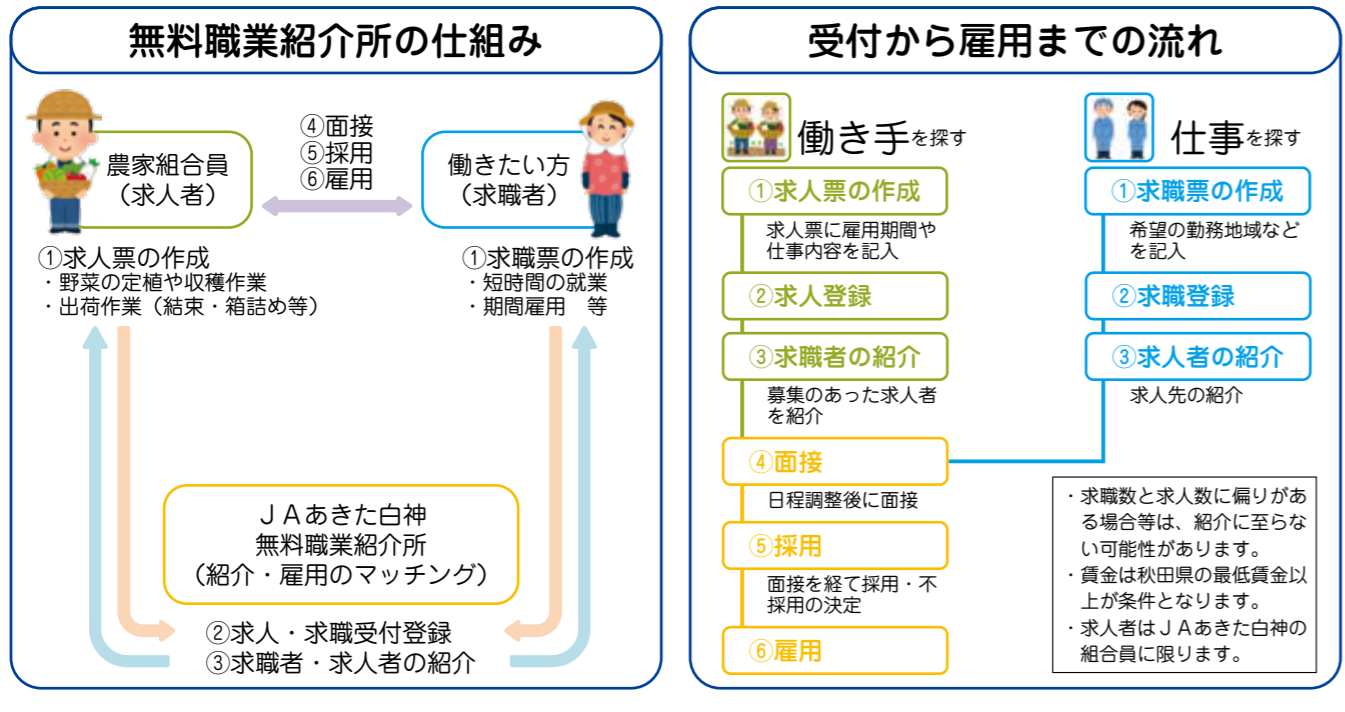

# J A あきた白神 無料職業紹介事業のご紹介

## ○無料職業紹介所

無料職業紹介所とは、農業をお手伝いしたい方(求職者)と働き手を求める農家組合員(求人者)を募集し、ご希望の条件に沿ってマッチングを行います。登録料や申込費用、紹介料等の費用は一切かかりません。

## ○1日農業バイト「デイワーク」(スマートフォンアプリ)

1日農業バイト「デイワーク」とは、生産者と働きたい方を1日単位で結びつけるサービスです。これまでの数週間～数か月単位の連続した雇用ではなく、農繁期だけの募集や働きたい日に応募することができます。生産者が「デイワーク」を利用するとその地域に住む方々や本業を持っている方が休日を利用して手伝ってくれるようになります。

↓インストールはこちら

お問い合わせ先：JA あきた白神無料職業紹介所 (営農部 営農企画課内)  
〒016-0102 能代市字一本木47番地 0185-74-8345

# 福祉介護課だより

2月は「節分」「バレンタイン」など行事が盛りだくさん。いなほの里では節分に豆を食べながら厄除けを行い、最後には鬼に扮したスタッフと仲良く記念撮影。バレンタインではチョコバナナを作って祝い。たっぷりのチョコを乗せ、利用者さんもスタッフも楽しい時間を過ごしました。

福祉介護課では、これからも利用者さん・入居者さんに笑顔と元気をあたえるサービスと企画を提供してまいります。

サービスセンター いなほの里