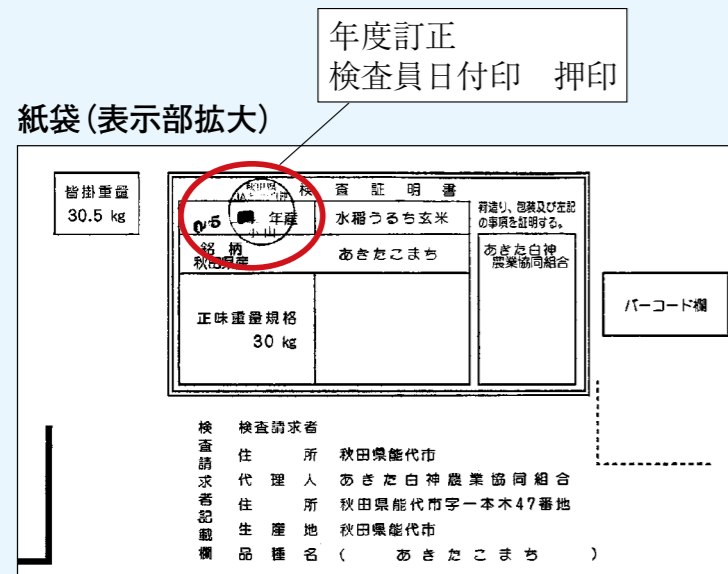

稲作農家の皆様への 大切なお知らせです！

昨年度購入した紙袋を令和5年産米で使用する場合には、年度を訂正する必要がある。訂正は最寄りの配送センター（営農センター）にお持ち込みください。

7月15日からの 大雨被害に遭われた方へ ～お見舞い申し上げます～

農作業場等で保管していたJAマークの付いた、肥料・農薬について床上浸水等で汚損・棄損した商品は“災害共済金”の対象となります。

【各種お問い合わせ先】

経 済 課：0185-74-8347 能代配送センター：0185-58-2022
ニツ井配送センター：0185-73-2724 藤里営農センター：0185-79-1644

J A あきた白神 無料職業紹介事業のご紹介

○無料職業紹介所

無料職業紹介所とは、農業をお手伝いしたい方（求職者）と働き手を求める農家組合員（求人者）を募集し、ご希望の条件に沿ってマッチングを行います。登録料や申込費用、紹介料等の費用は一切かかりません。

無料職業紹介所の仕組み

受付から雇用までの流れ

○1日農業バイト「デイワーク」(スマートフォンアプリ)

1日農業バイト「デイワーク」とは、生産者と働きたい方を1日単位で結びつけるサービスです。これまでの数週間～数か月単位の連続した雇用ではなく、農繁期だけの募集や働きたい日に応募することができます。生産者が「デイワーク」を利用するとその地域に住む方々や本業を持っている方が休日を利用して手伝ってくれるようになります。