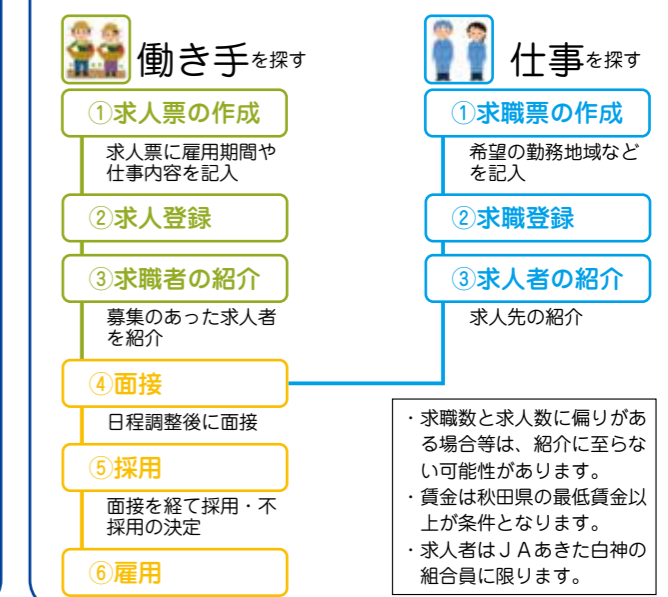

J A あきた白神 無料職業紹介事業のご紹介

○無料職業紹介所

無料職業紹介所とは、農業をお手伝いしたい方（求職者）と働き手を求める農家組合員（求人者）を募集し、ご希望の条件に沿ってマッチングを行います。登録料や申込費用、紹介料等の費用は一切かかりません。

無料職業紹介所の仕組み

受付から雇用までの流れ

○1日農業バイト「デイワーク」(スマートフォンアプリ)

1日農業バイト「デイワーク」とは、生産者と働きたい方を1日単位で結びつけるサービスです。これまでの数週間～数か月単位の連続した雇用ではなく、農繁期だけの募集や働きたい日に応募することができます。生産者が「デイワーク」を利用するとその地域に住む方々や本業を持っている方が休日を利用して手伝ってくれるようになります。

↓インストールはこちら

お問い合わせ先：J A あきた白神無料職業紹介所（営農部 営農企画課内）
〒016-0102 能代市字一本木47番地 0185-74-8345