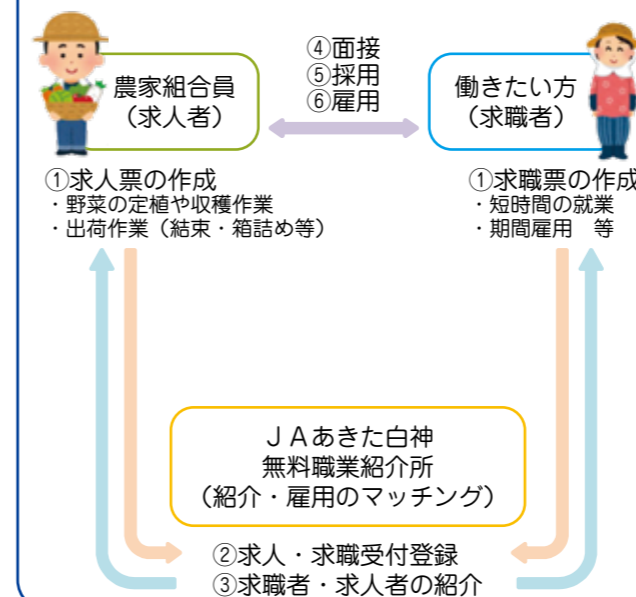

稲作農家の皆様への 大切なお知らせです！

昨年度購入した紙袋を令和5年産米で使用する場合には、年度を訂正する必要がある。訂正は最寄りの配送センター（営農センター）にお持ち込みください。

7月15日からの 大雨被害に遭われた方へ ～お見舞い申し上げます～

農作業場等で保管していたJAマークの付いた、肥料・農薬について床上浸水等で汚損・棄損した商品は“災害共済金”の対象となります。

【各種お問い合わせ先】

経 済 課：0185-74-8347 能代配送センター：0185-58-2022
ニツ井配送センター：0185-73-2724 藤里営農センター：0185-79-1644

J A あきた白神 無料職業紹介事業のご紹介

○無料職業紹介所

無料職業紹介所とは、農業をお手伝いしたい方（求職者）と働き手を求める農家組合員（求人者）を募集し、ご希望の条件に沿ってマッチングを行います。登録料や申込費用、紹介料等の費用は一切かかりません。

無料職業紹介所の仕組み

受付から雇用までの流れ

○1日農業バイト「デイワーク」(スマートフォンアプリ)

1日農業バイト「デイワーク」とは、生産者と働きたい方を1日単位で結びつけるサービスです。これまでの数週間～数か月単位の連続した雇用ではなく、農繁期だけの募集や働きたい日に応募することができます。生産者が「デイワーク」を利用するとその地域に住む方々や本業を持っている方が休日を利用して手伝ってくれるようになります。