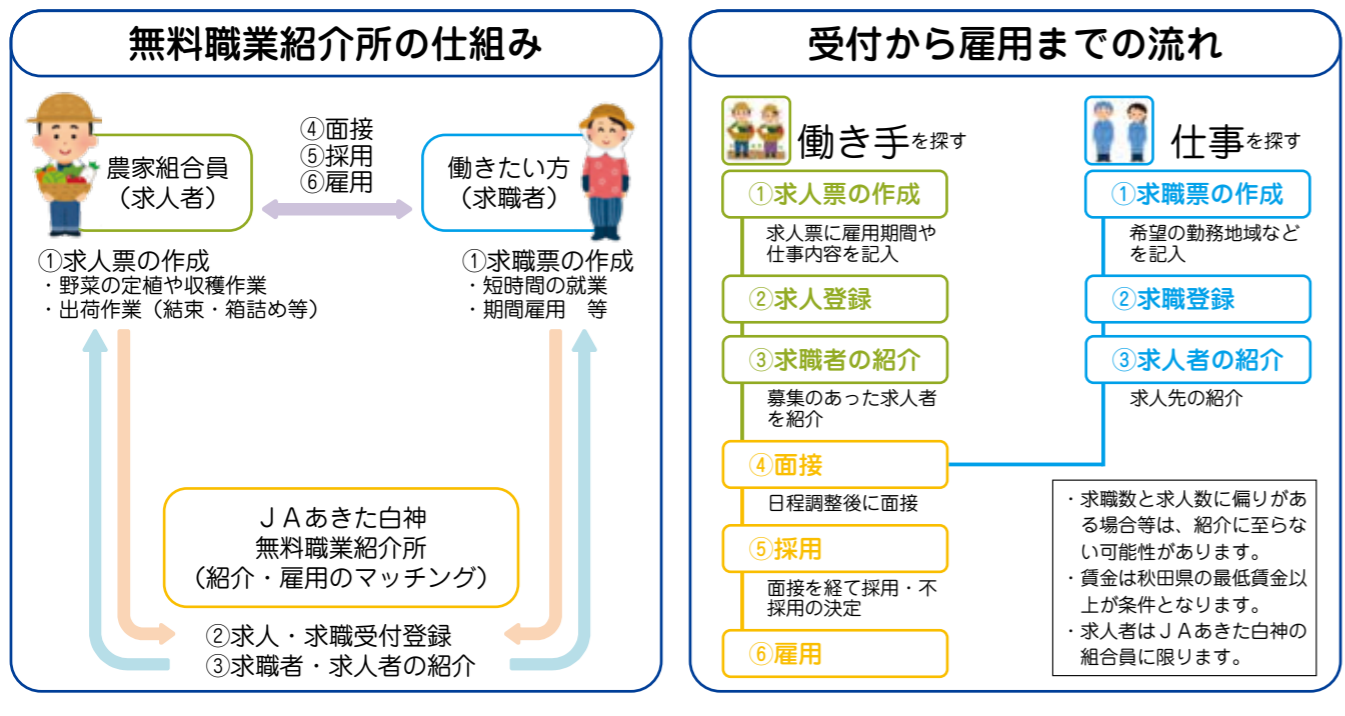

先生から説明を受けながら…
エンジン始動 (00)

草花の販売 好評です 🌸

北羽新報さんで度々紹介していただいている本校の草花部門。春用の草花の出荷が、順調です。新聞で紹介していただくと、その日から問い合わせの電話をたくさんいただきました。

本校温室には、市内在住の方を中心にたくさんのお客様が訪れ、色とりどりに咲いたアザレアとサイネリアの中から自分の好みに合ったものを手に取り購入されていました。5鉢程度購入される方が多く、なかには20鉢以上購入された方も!!!

今後も定期的に情報発信しますので本校温室まで足を運んでください。

追伸：イオンスタイル能代東でも本校草花部門の専攻生が中心になって育てた花の販売を行っています。是非、お立ち寄りください。

色とりどりの花を見ながら花を選ぶお客様

能代松陽高校 書道部 「命躍動」贈呈

能代松陽高校書道部が当組合のために書き上げてくれた若さと力強さに満ち溢れた書の作品が贈呈されました。作品には「命躍動」と力強く大書されたほか、下段には「白神の恵みの水と大地に力強く芽吹く命」「真心こめて育まれ大きく豊かな實を結ぶ」「元氣な命が繋ぐ未来」と書き上げられた縦95cm×横195cmの書が、新本店竣工日から組合長室に飾られています。

3月31日には、書道部を代表して作品を書き上げてくれた3人と、池端教諭が組合長室を訪れ贈呈式が行われました。部長の小山内さんは「白神の大地の恵みを、農家の方々が命として繋いでくれて、その繋いでくれた元氣な命を私たち地域の人たちが頂いて、その命が未来にどんな繋がっていく」という意味を込めて作品にした。」と大書に込められた思いを組合長に説明してくれました。組合長は「私自身は書に対する知識はないが、初めてこの書を見た瞬間にもこの凄じ力強さを感じて感動した。これから農業やJAが立ち向かうべき諸問題において、この書を見ると勇氣をもらえる気持ちになる。当組合に相応しい作品を書いて頂き本当にありがとうございました。」と感謝を述べました。若い生徒たちの気持ちのこもったメッセージを真摯に受け止め、地域農業を支える新拠点から「命躍動」させていただきます!

J A あきた白神 無料職業紹介事業の紹介

○無料職業紹介所

無料職業紹介所とは、農業をお手伝いしたい方(求職者)と働き手を求める農家組合員(求人者)を募集し、ご希望の条件に沿ってマッチングを行います。登録料や申込費用、紹介料等の費用は一切かかりません。

○1日農業バイト「デイワーク」(スマートフォンアプリ)

1日農業バイト「デイワーク」とは、生産者と働きたい方を1日単位で結びつけるサービスです。これまでの数週間～数か月単位の連続した雇用ではなく、農繁期だけの募集や働きたい日に応募することができます。生産者が「デイワーク」を利用するとその地域に住む方々や本業を持っている方が休日を利用して手伝ってくれるようになります。