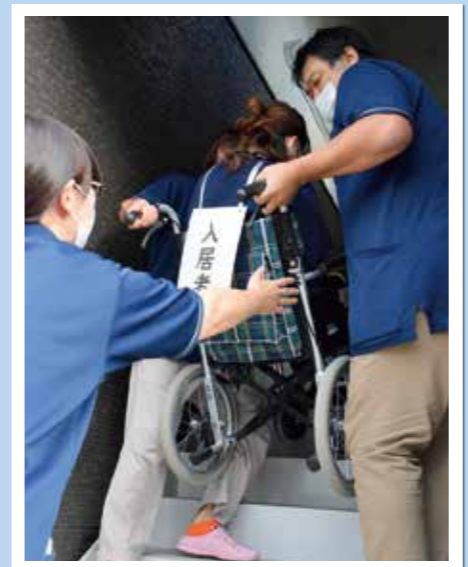

産直 あさひ会

誰もが住み慣れた「家」「地域」で、暮らせるように私たちが応援します

福祉介護課だより

自己改革 実践中!

サービスセンター いなほの里

「あ～疲れた～」 「あと止めてけれ～」 「腹痛い」と利用者さんが次々と悲鳴？歓声？をあげたのは、いなほの里名物お楽しみ会。日に日にレベルアップする芸風に利用者さんも付いて行くのが必死（＾＾）？

阿吽の呼吸で連携のとれたスタッフの芸風がいなほの里はいつも笑い声に包まれています。

動画を楽しみたい方は上記QRコードよりご視聴ください。元気もらえます!!

特定施設サ高住 白神憩の郷

秋の火災予防週間に合わせて避難訓練を実施しました。今回の訓練では、職員一人を車イスを利用する入居者に見立てて、実際に2階の非常階段から避難誘導するなど、介護スタッフの実践的訓練を行いました。

金田福祉介護課長は「入居者の皆さんに安全で安心して暮らしてもらうことが我々の使命。スタッフ間、危機管理意識を高め、非常時の想定を怠らないようにしたい。」と話します。