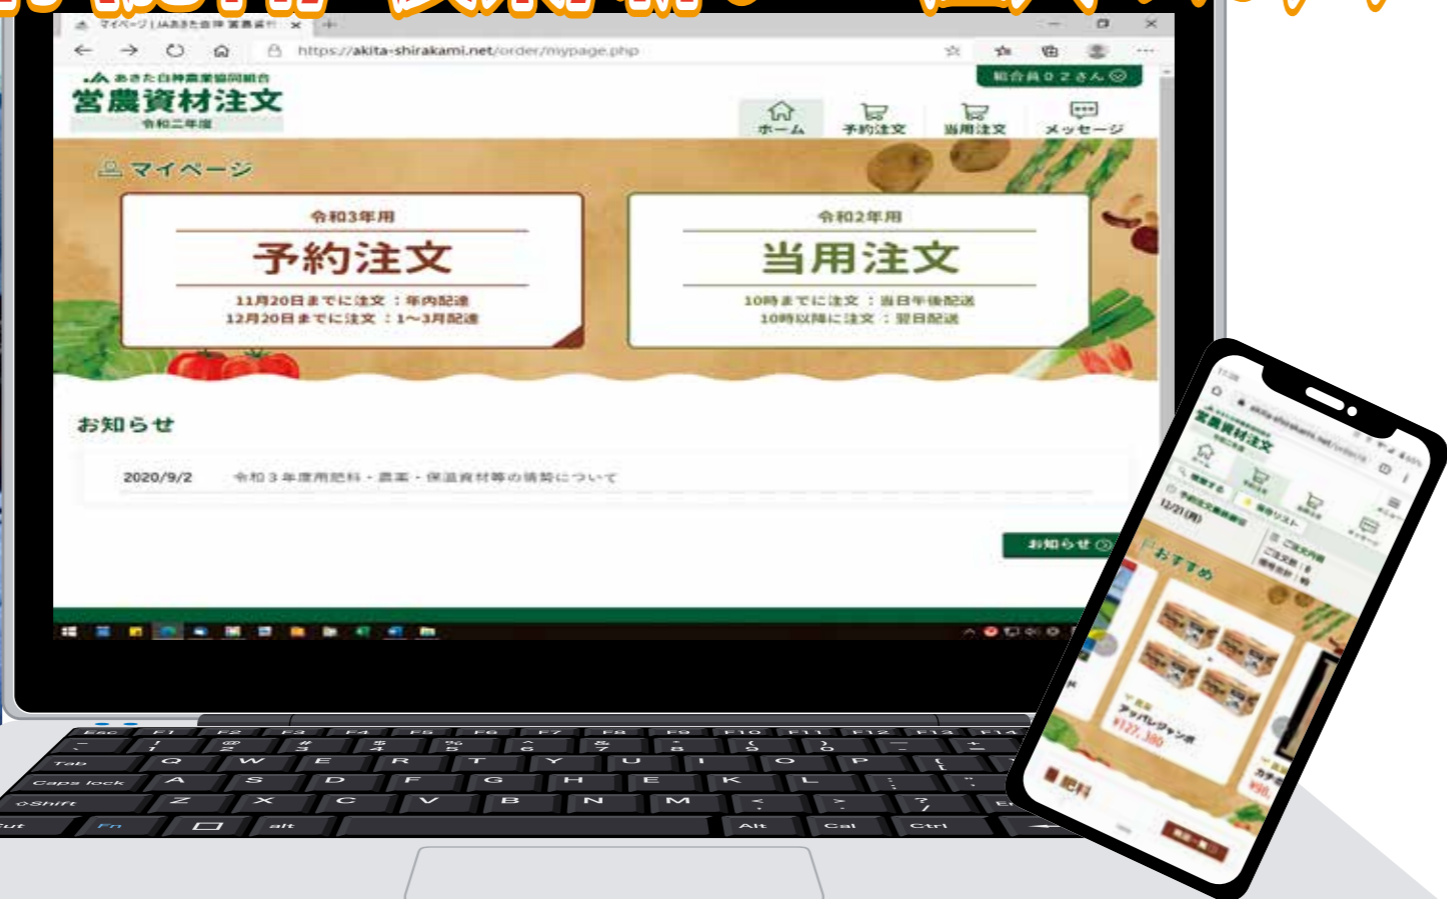

営農資材(肥料/農薬)新しい注文のカタチ

WEB注文組合員専用サイト

9月15日開設!

また、取引データは購買システムにリンクされ、秋田県版農業経営管理支援システムに反映されるので、農家組合員の皆さんが税務申告等に係る労力も大幅に軽減されます。

同サイトの主な特徴は商品検索機能です。水稲か畑作の使用場所別や、殺虫剤か除草剤などのカテゴリ別に画像付きで選択でき、利用者が商品を検索する手間を極力省いたシステム設計となっています。

秋田県内JAでは初の取り組みとなる「営農資材WEB注文組合員専用サイト」が開設されました。同サイトは、農家組合員がパソコンやスマートフォン、タブレット端末を使用して、「いつでも、どこでも、気が付いた時に」をコンセプトに営農資材を24時間予約注文することが可能となったシステムです。

操作方法も、パソコン操作等が苦手な高齢の農家組合員を考慮して極限まで簡単な操作で予約注文することが出来ます。

丑沢貴幸経済課長は「同サイトを利用頂くことで、農家組合員にとっては時と場所を選ばず、JAの窓口で資材の予約注文をするのと同じこととなる。しかも、生産コストの低減を図るために、WEB注文割引も設定した。今後、TAC職員はタブレット端末を携帯した農家組合員への訪問活動をこれまで以上に積極的に行い、農業者所得増大に向けた提案や相談活動、同サイトの普及推進をしていきたい。」と農家組合員の皆さんの利便性向上に期待していました。

秋田県内JAでは初の取り組みとなる「営農資材WEB注文組合員専用サイト」が開設されました。同サイトは、農家組合員がパソコンやスマートフォン、タブレット端末を使用して、「いつでも、どこでも、気が付いた時に」をコンセプトに営農資材を24時間予約注文することが可能となったシステムです。

操作方法も、パソコン操作等が苦手な高齢の農家組合員を考慮して極限まで簡単な操作で予約注文することが出来ます。

秋田県内JAでは初の取り組みとなる「営農資材WEB注文組合員専用サイト」が開設されました。